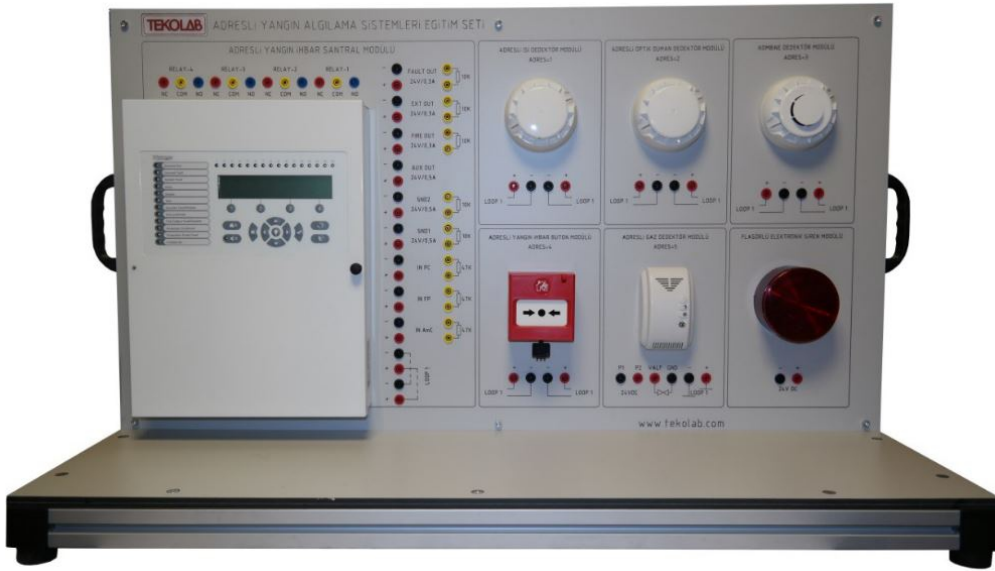

ADRESLİ YANGIN ALGILAMA SİSTEMLERİ EĞİTİM SETİ

TAY-1000

GENEL ÖZELLİKLER

Masalı veya masa üstü çalışmaya uygun şekilde üretilebilmektedir.

Adresli yangın algılama sistemlerinin öğrenilmesi, kullanılması, devre elemanlarının tanınması, projelendirilmesi ve uygulamalı eğitime yardımcı olması amacıyla tasarlanmıştır.

Kullanılan bütün elemanlar endüstriyel ve günlük hayatta kullanılan modelleriyle birebir aynı yapıdadır. Bu nedenle uygulama setleri mesleki eğitim kurumlarında kullanılabileceği gibi endüstri sektöründe de kullanılabilir. Set ile birlikte verilen ekstra bağlantı ve montaj aparatları birleştirme ve montaj aşamalarının incelenmesine imkan tanımaktadır.

Deney seti iskeleti paslanma ve çizilmelere karşı 45*45 eloksallı kaplamalı alüminyum profilden üretilmiştir. Deney paneli ve çalışma tablası kompakt malzemeden üretilmiştir.

Tüm bağlantı uçları panel yüzeyine çıkartılmıştır. Deney paneli üzerindeki yazı ve tanımlar ile semboller kazıma metodu ile yapılmaktadır. Bu sayede zamanla elle veya sürtünme sonucu bu tanıtıcı yazıların, sembollerin çıkması veya silinmesi mekanik olarak imkansız hale getirilmiştir. Bu nedenle boya veya etiket kullanılmamaktadır.

SET İÇERİĞİ :

- *Intelligent adresli yangın alarm santrali; 127 adres kapasiteli, 32 zonlu ,windows tabanlı kolay yazılım, standart röle çıkışları, güvenlik kontrol
- *Adresli doğalgaz gaz dedektörü
- *Intelligent adresli kombine dedektörü
- *Intelligent adresli optik duman dedektörü
- *Intelligent adresli ısı dedektörü
- *Intelligent adresli yangın alarm butonu, kırılmaz camlı
- *Flaşörlü elektronik siren
- *Sızdırmaz akü. 12 V 7AH (2 adet)